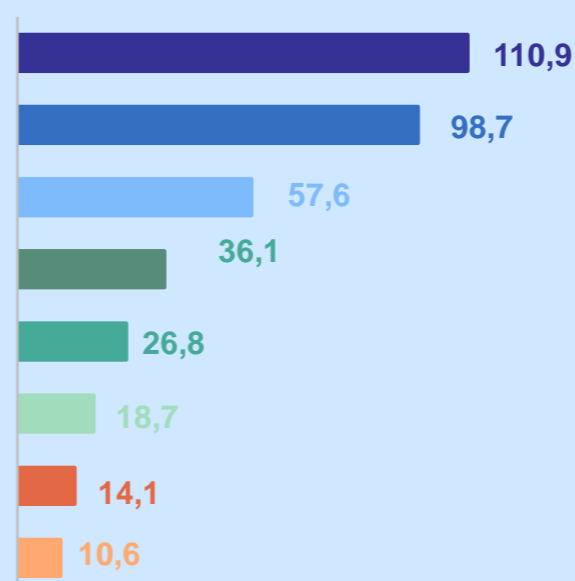

АЛТАЙСКИЙ КРАЙ

1 ИЮНЯ – МЕЖДУНАРОДНЫЙ ДЕНЬ ЗАЩИТЫ ДЕТЕЙ

Дошкольное образование

за 2023 г., численность воспитанников, человек

90 368

● Городские поселения ● Сельские поселения

Общее образование*

на начало 2023/2024 учебного года, численность обучающихся, человек

286 912

Численность воспитанников в организациях, осуществляющих образовательную деятельность по образовательным программам дошкольного образования, присмотр и уход за детьми за 2023 г., тыс. человек

Дополнительное образование детей

за 2023 г., тыс. человек

Направления обучения

- Социально-гуманитарное
- Общеразвивающие программы художественной направленности
- Общеразвивающие программы физкультурно-спортивной направленности
- Естественнонаучное
- Техническое
- Предпрофессиональные программы в области искусств
- Дополнительные образовательные программы спортивной подготовки
- Туристско-краеведческое