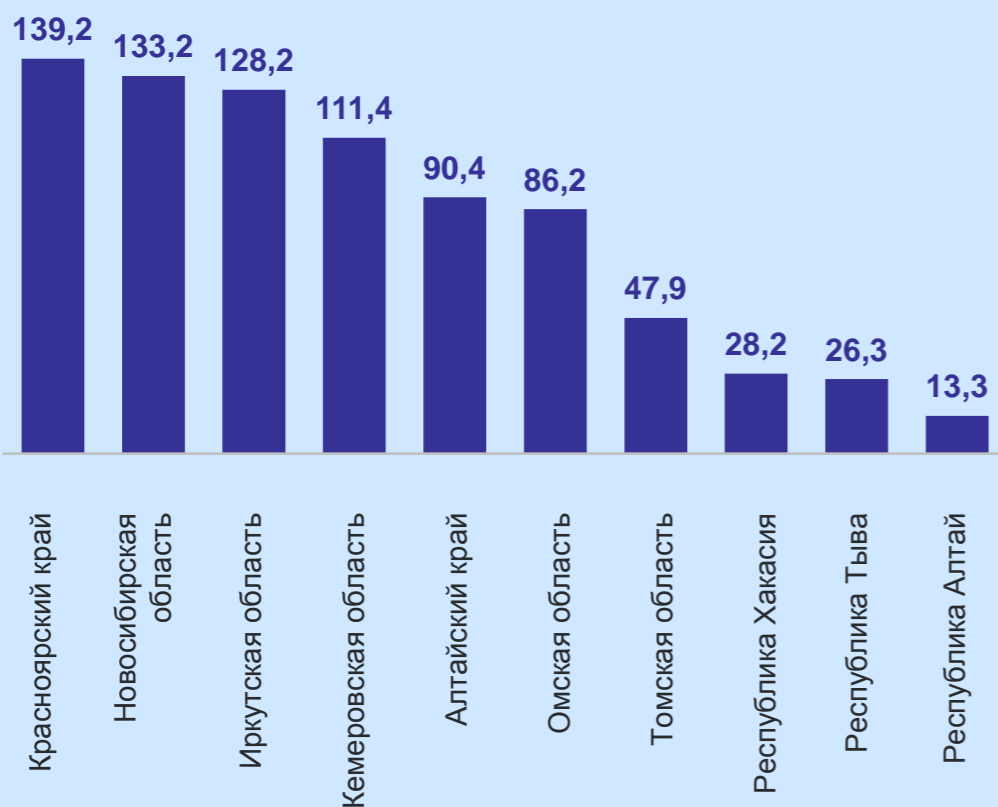

АЛТАЙСКИЙ КРАЙ

1 ИЮНЯ – МЕЖДУНАРОДНЫЙ ДЕНЬ ЗАЩИТЫ ДЕТЕЙ

Дошкольное образование

за 2023 г., численность воспитанников, человек

90 368

● Городские поселения ● Сельские поселения

Общее образование*

на начало 2023/2024 учебного года, численность обучающихся, человек

286 912

Численность воспитанников в организациях, осуществляющих образовательную деятельность по образовательным программам дошкольного образования, присмотр и уход за детьми за 2023 г., тыс. человек

Дополнительное образование детей